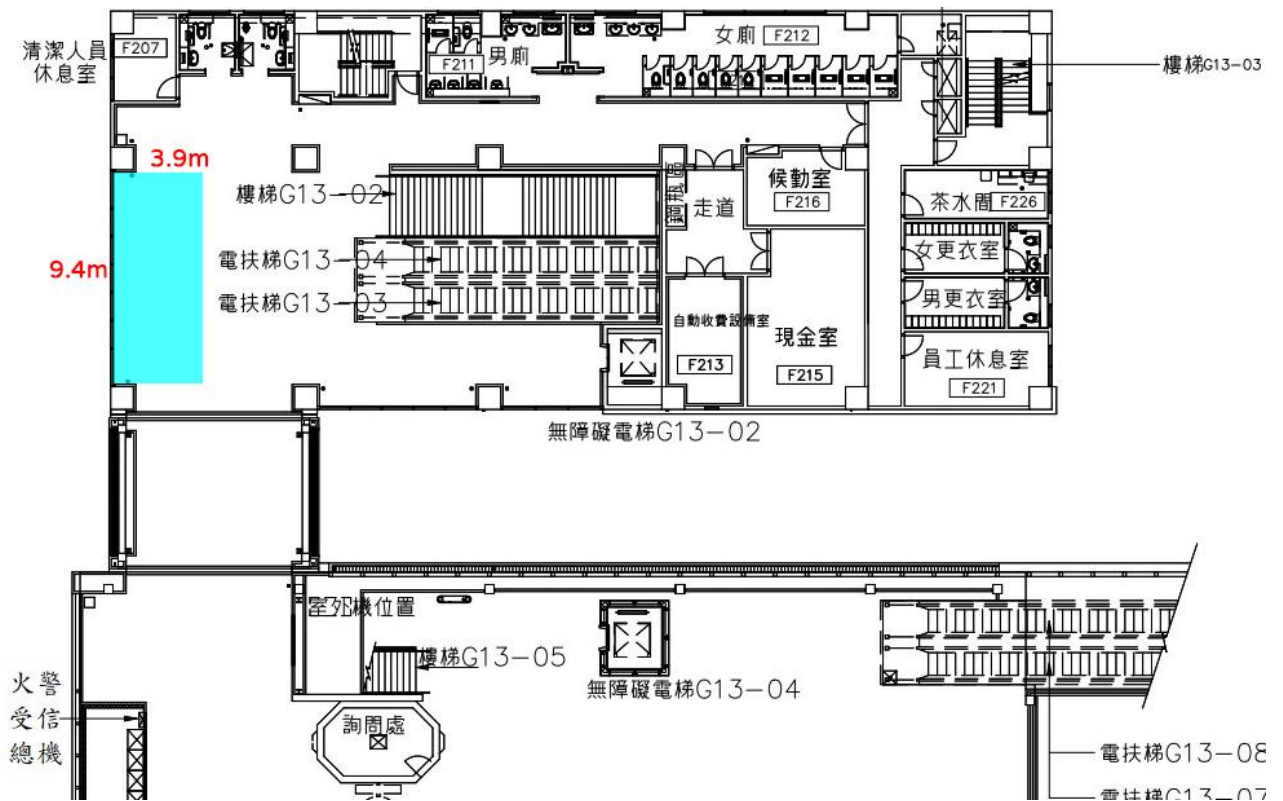

## 車站店鋪面積及位置圖說(大慶站)

站別	店鋪位置	面積 (m <sup>2</sup> )	面積 (坪)
115 大慶站	穿堂層(2F)	36.66	11

備註：

- 1 平方公尺=0.3025 坪(坪數四捨五入至小數點第 1 位)。
2. 此為店鋪所在空間位置；廠商得自行視業務需要，分割空間、設置招牌、照明等營業設備。廠商應提出「經營計畫書」，經機關審核同意後，始得設置。

### 店鋪位置(藍色區域)

大慶站穿堂層-2F