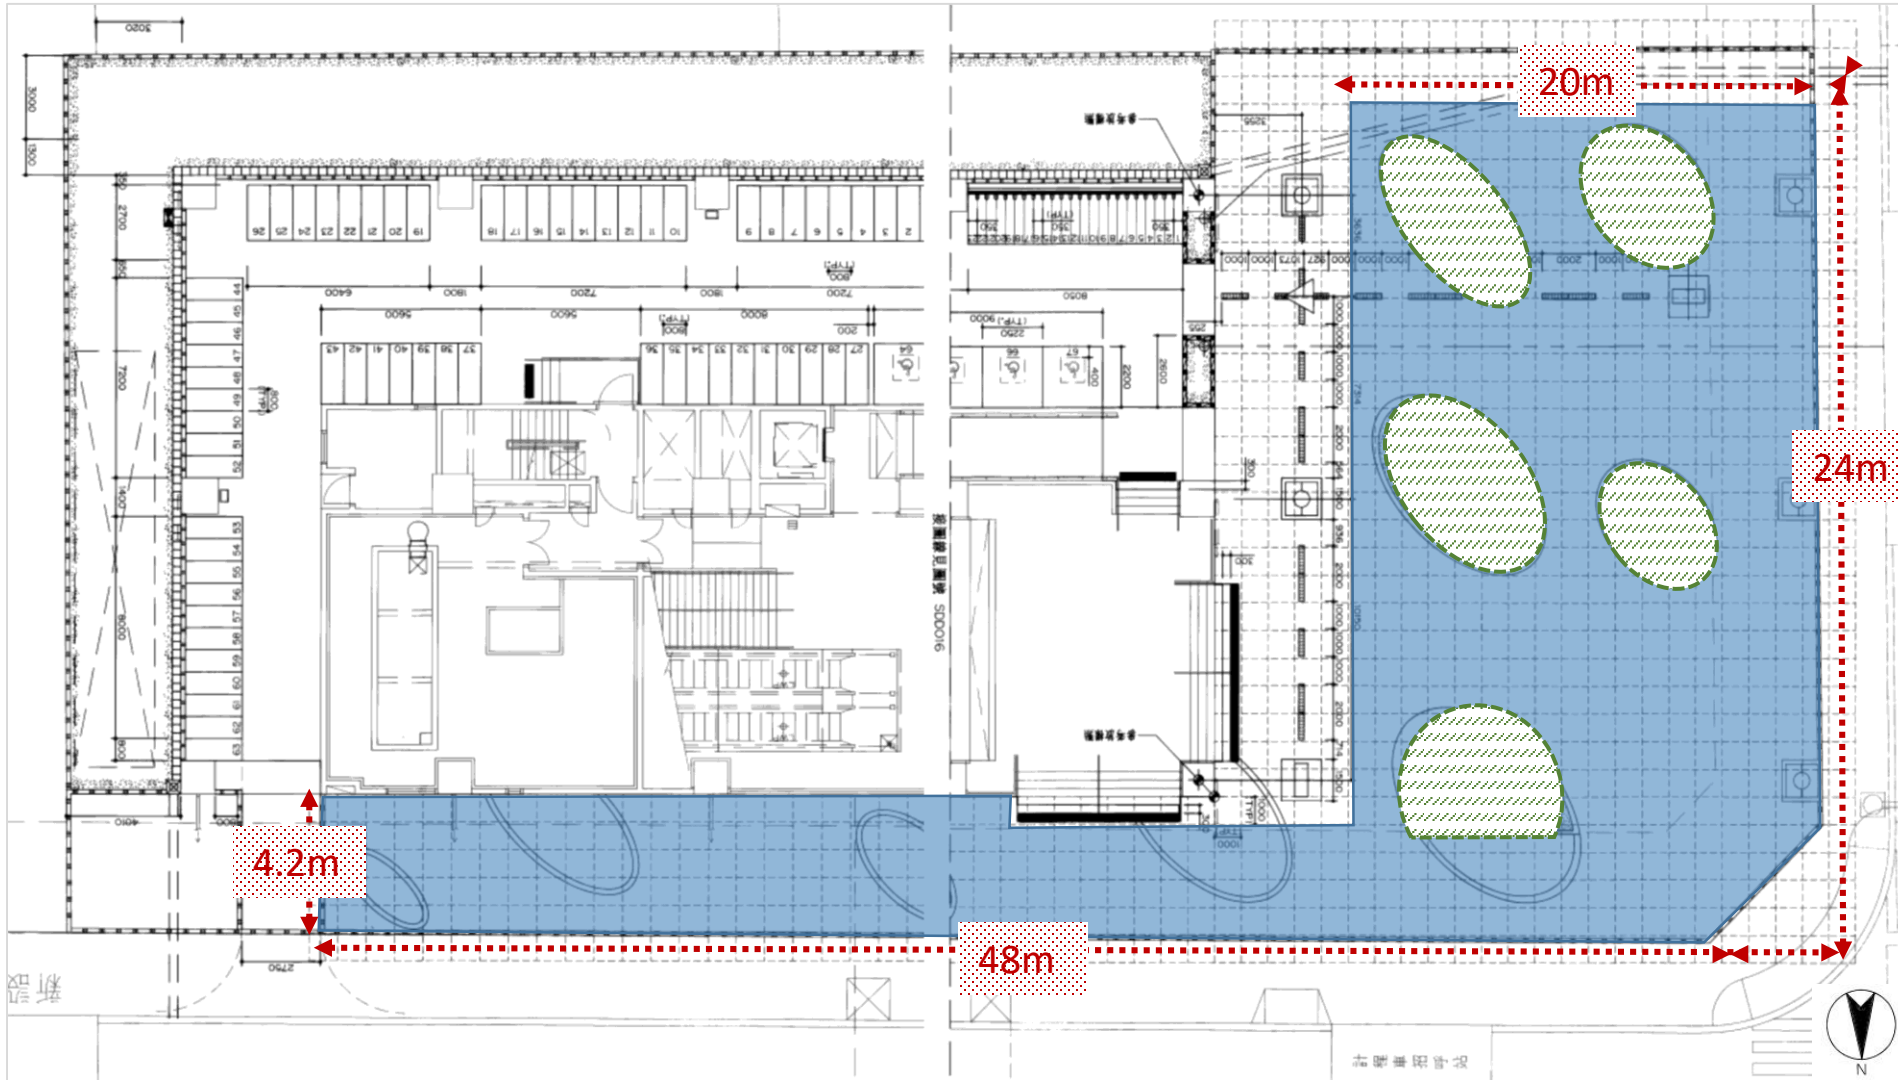

單位: 新臺幣元

舊社站 (站外場地&練舞場地)

(1)站外場地(藍色)：約96坪

(2)練舞場地(黃色)：約185坪

舊社站(1)站外場地

現場實景圖示意

舊社站(2)練舞場地

練舞場地示意

練舞場地地墊區(不含桌椅)

練舞場地設有多處大面落地鏡、循環扇、插座及洗手間等設施，適合包場活動舉辦。

市政府站 站內場地

市政府站 站內場地

現場實景圖示意

豐樂公園站站外場地

站外場地：約155坪

豐樂公園站站外場地