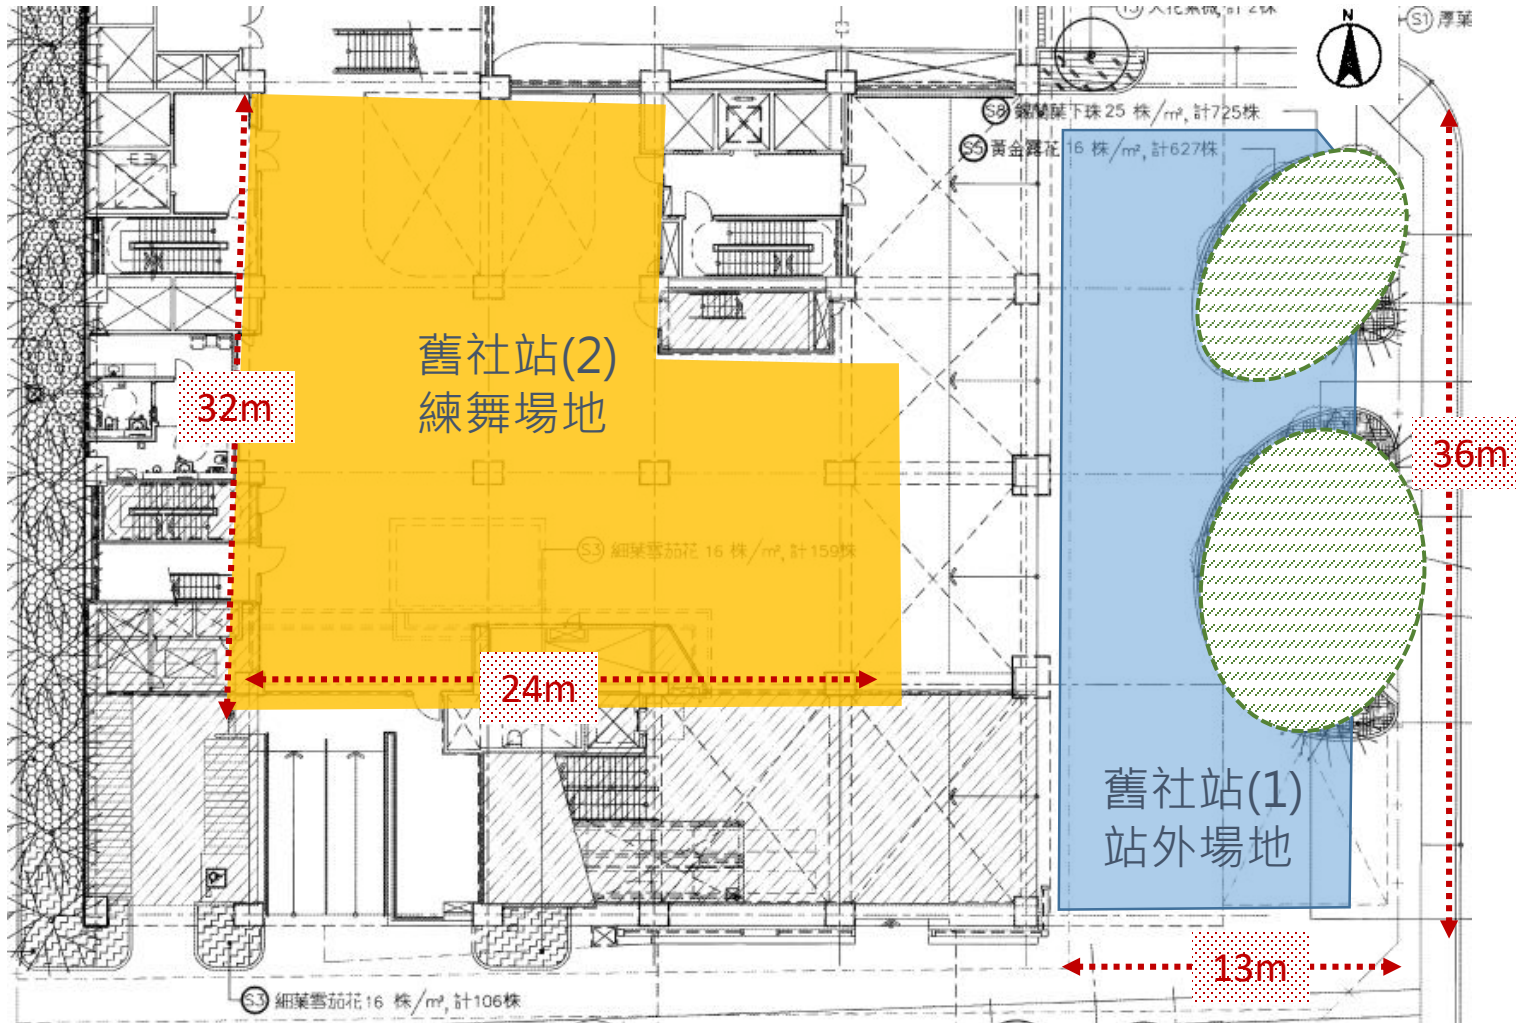

單位: 新臺幣元

說明：短期租用站內場域（含快閃活動）最小承租面積為 **2** 坪

台中捷運站外場地收費標準 (場地示意圖如後附)

| 車站 | 場地 | 坪數 | 收費標準 | |
|------------------------|------|-----|-------------------------|---------------|
| | | | 短期租賃 (元/月) | 快閃活動 (元/日) |
| | | | 租期最短1個月、 最長6個月，可續約1次 | 租期不足1個月 |
| 舊社站(1) | 站外場地 | 96 | 5,200 | 2,000 |
| 舊社站(2) | 練舞場地 | 185 | NA | 3,700 |
| 豐樂公園站 | 站外場地 | 155 | 40,000 | 5,800 |

單位: 新臺幣元

舊社站 (站外場地&練舞場地)

(1)站外場地(藍色)：約96坪

(2)練舞場地(黃色)：約185坪

舊社站(1)站外場地

現場實景圖示意

舊社站(2)練舞場地

練舞場地示意

練舞場地地墊區(不含桌椅)

練舞場地設有多處大面落地鏡、循環扇、插座及洗手間等設施，適合包場活動舉辦。

市政府站 站內場地

市政府站 站內場地

現場實景圖示意

豐樂公園站站外場地

站外場地：約155坪

豐樂公園站站外場地