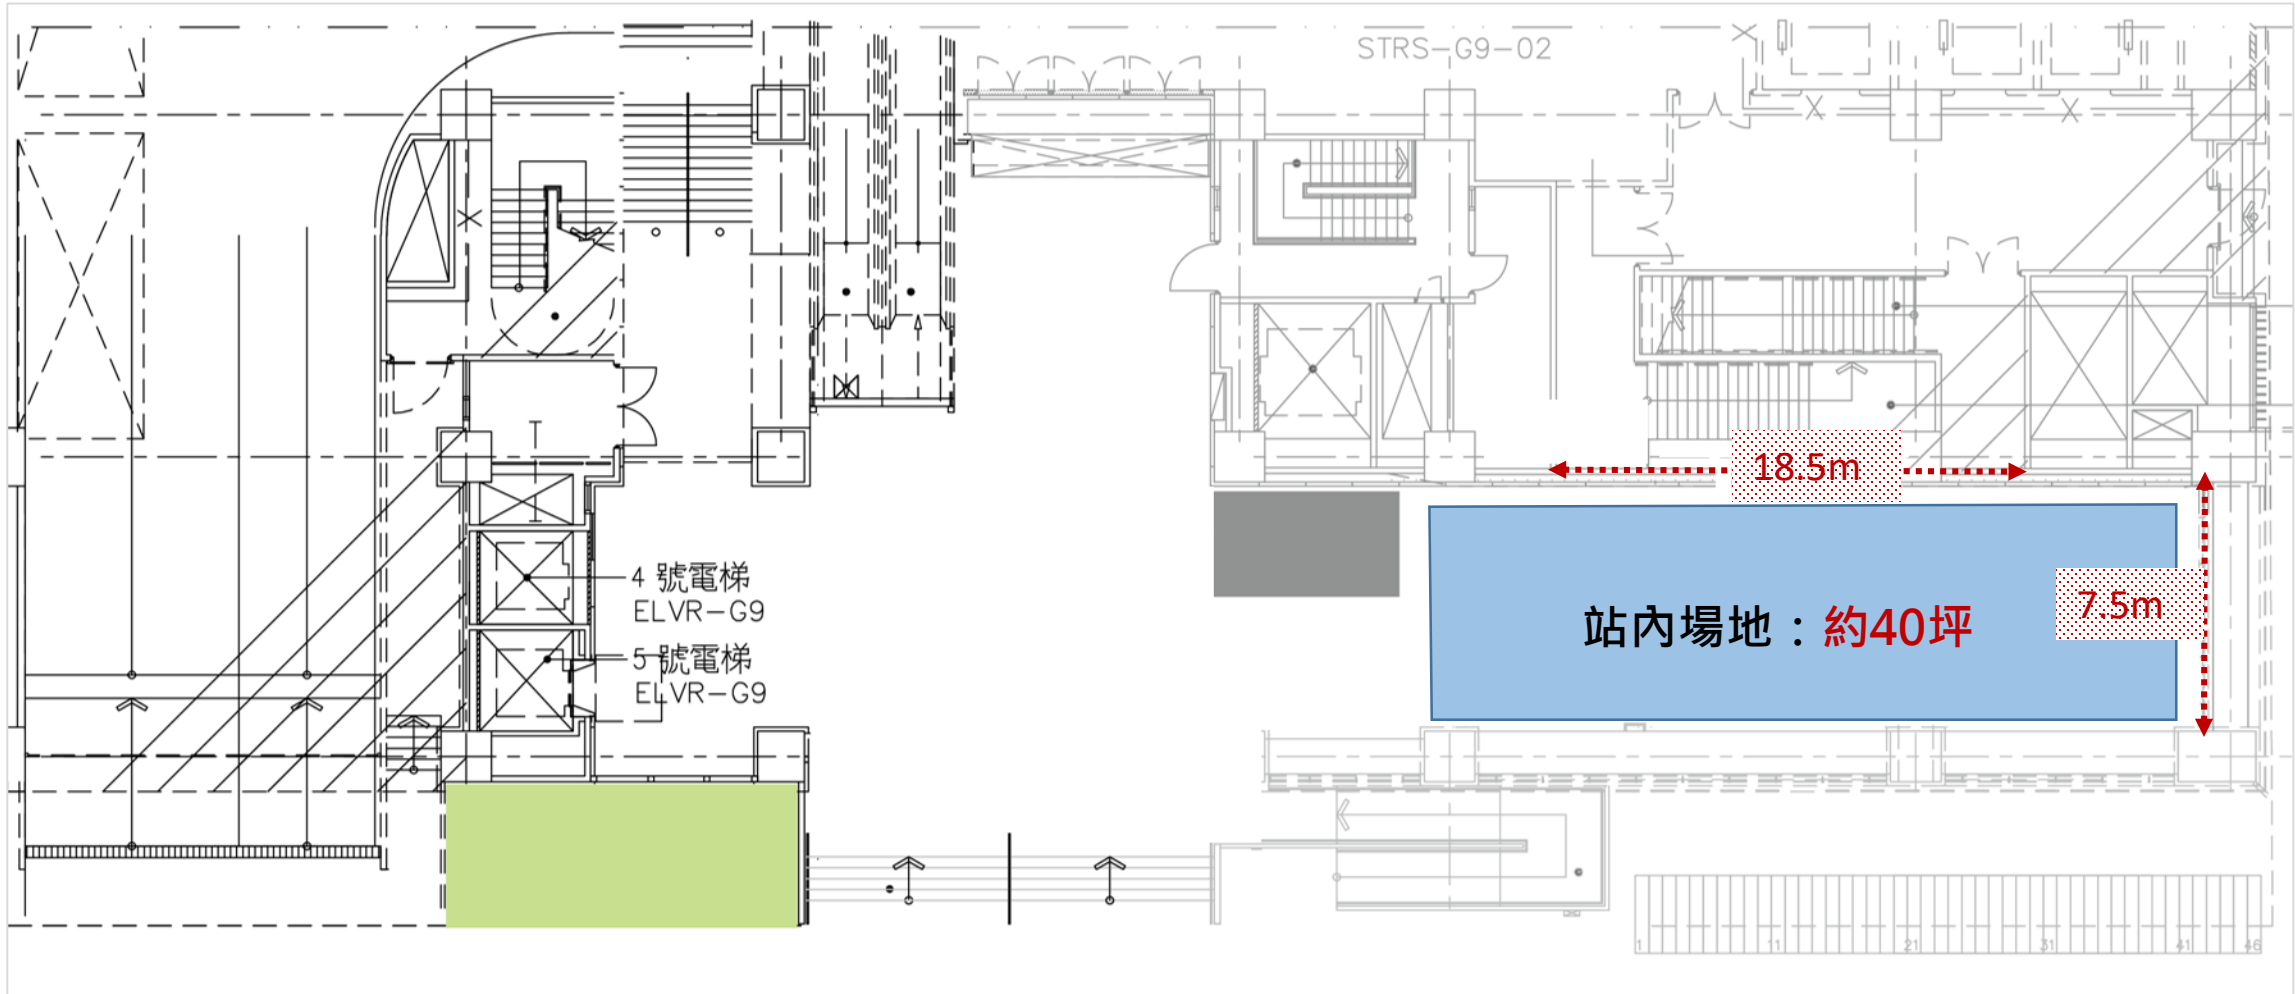

單位: 新臺幣元

舊社站 (站外場地&練舞場地)

(1)站外場地(藍色)：約96坪

(2)練舞場地(黃色)：約185坪

舊社站(1)站外場地

現場實景圖示意

舊社站(2)練舞場地

練舞場地示意

練舞場地地墊區(不含桌椅)

練舞場地設有多處大面落地鏡、循環扇、插座及洗手間等設施，適合包場活動舉辦。

市政府站 站內場地

市政府站 站內場地

現場實景圖示意

豐樂公園站站外場地

站外場地：約155坪

豐樂公園站站外場地